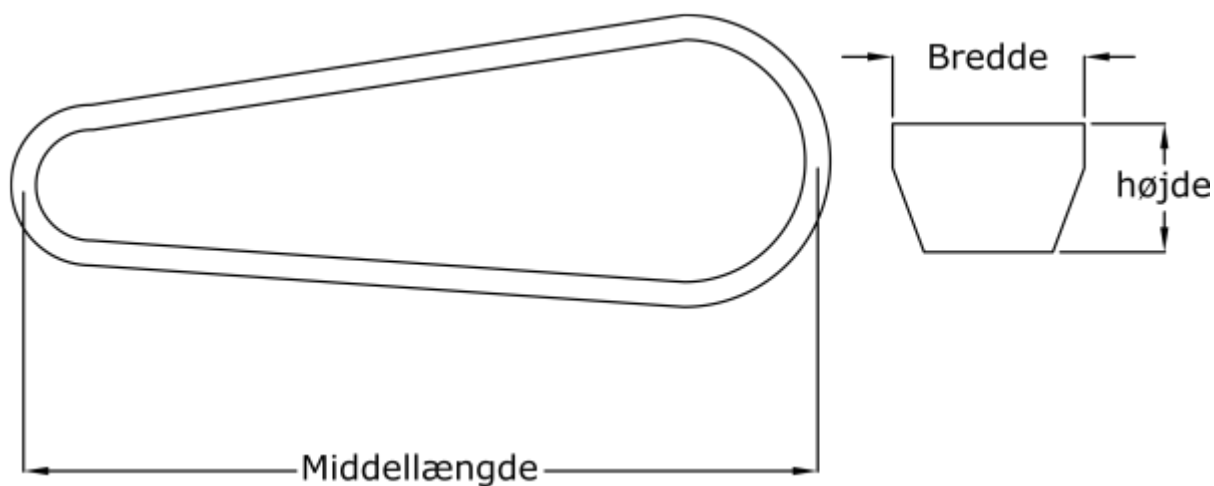

Varenummer: 601905400120
Beskrivelse: Gates kilerem Hi-power Dubl-V CC120

Mål

| | |
|------------------|---------|
| Bredde | = 22 |
| Højde | = 12 |
| Indvendig længde | = 3120 |
| Middellængde | = 3155 |
| Type | = CC120 |